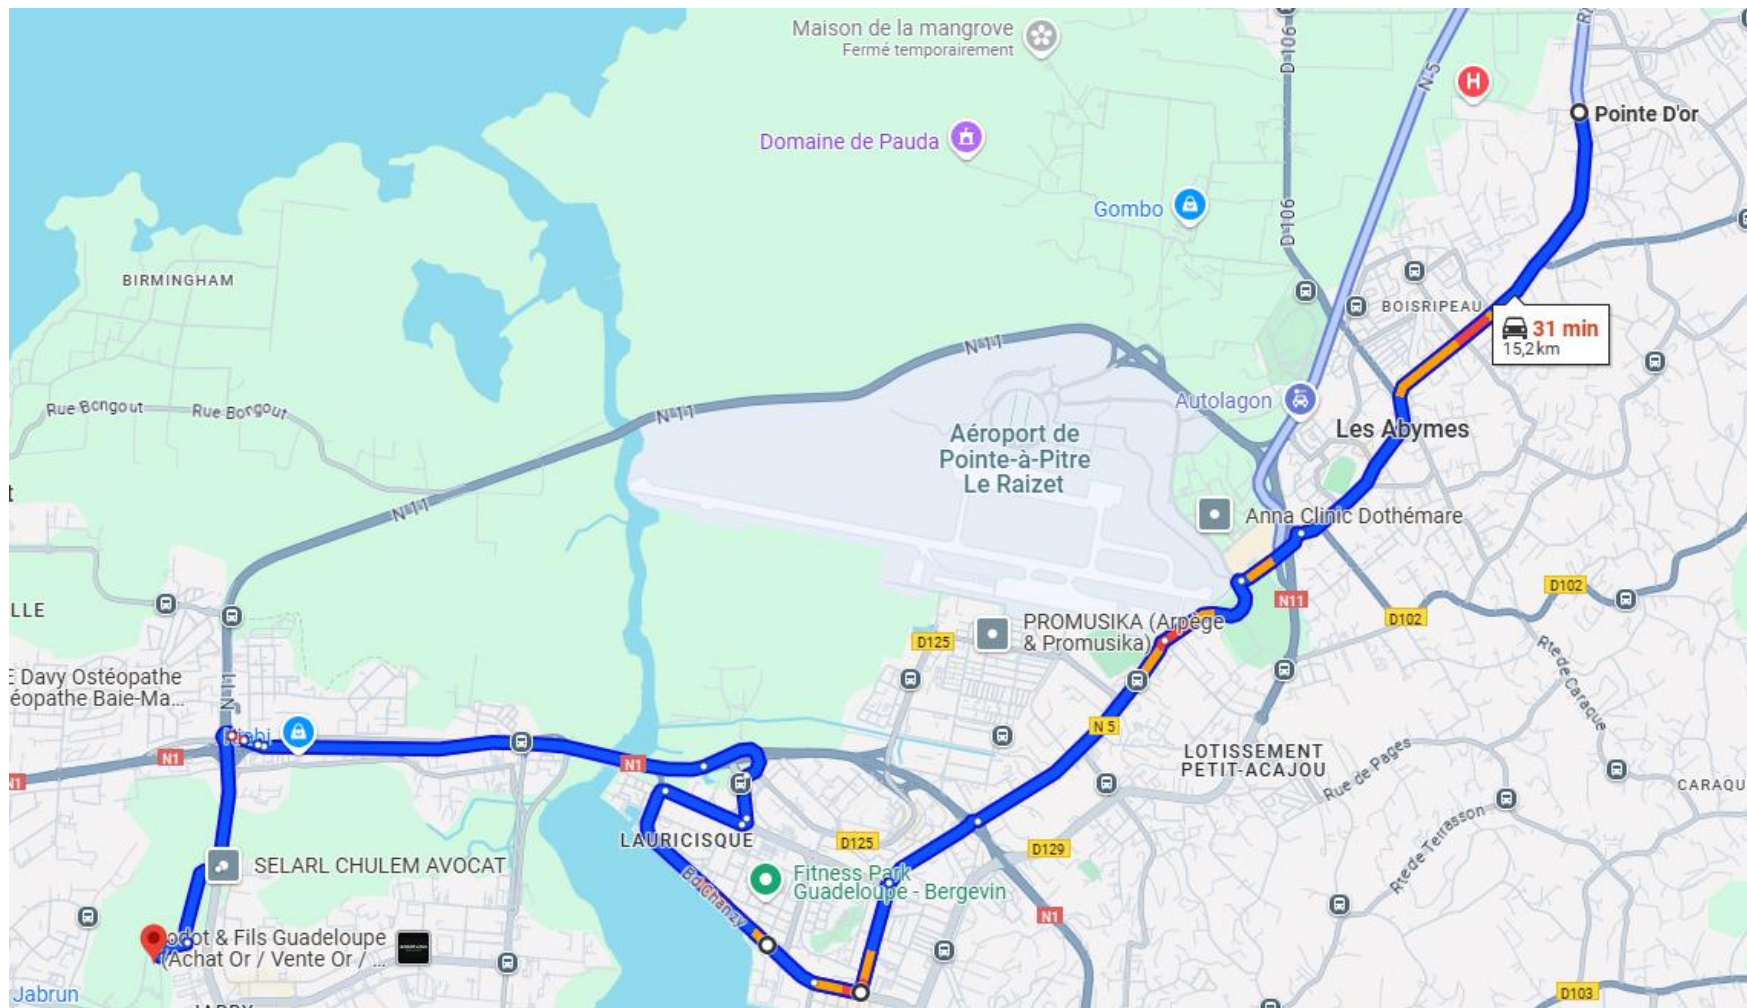

Parc d'Activités
de Jarry
Baie-Mahault

CHANTÉ

nnèl

20H | Pirouli Band
21H | Kasika

23 DECEMBRE 2024

19:00 -02:00

toutes les 30 minutes (circuit 1 et 2)

toutes les 15 minutes (circuit 3 et 4)

Services études et Méthodes

Circuit 1: Milénis - Parc d'activité de Jarry

Pointe d'or	Les Abymes
Carr Simonet	Les Abymes
Quatre Chemins	Les Abymes
Abymes Centre	Les Abymes
Ctre commercial Milenis	Les Abymes
CREPS	Les Abymes
Morne vergain	Les Abymes
Res. M. Galante	Les Abymes
parking de Mega chaus	Les Abymes
Anquetil	Les Abymes
Hibiscus	Les Abymes
Vieux bourg abymes	Les Abymes
Rond point miquel	Les Abymes
Légétimus	pointe à pitre
centre des arts	pointe à pitre
gare de bergevin	pointe à pitre
Rond point grand camps	Les Abymes
Agathon	Baie-Mahault
La jaille 2	Baie-Mahault
RSMA	Baie-Mahault
Voie verte	Baie-Mahault
Jean gothland	Baie-Mahault
Parc d'activité de Jarry	Baie-Mahault

CIRCUIT 2:Hotels pointe de la verdure-parc d'activité de Jarry

Hôtels pointe de la verdure	Le Gosier
Casino	Le Gosier
Rue de l'Atlantique	Le Gosier
Pte de la Verdure	Le Gosier
Anse Tabarin	Le Gosier
Parc du Calvaire	Le Gosier
Amédée Clara	Le Gosier
Mairie du Gosier	Le Gosier
Médiathèque	Le Gosier
Gerty Archimède Gosier	Le Gosier
Docteur Hélène	Le Gosier
Ecole de poucet	Le Gosier
Grd Baie	Le Gosier
Bas du fort	Le Gosier
Agathon	Baie-Mahault
La jaille 2	Baie-Mahault
RSMA	Baie-Mahault
Voie verte	Baie-Mahault
Jean gothland	Baie-Mahault
Parc d'activité de jarry	Baie-Mahault

Circuit 3 :stade Baie-Mahault- parc d'activité de Jarry

Stade de Baie mahault	Baie-Mahault
BLD de destrelland	Baie-Mahault
les Acacias	Baie-Mahault
Ctre commercial Destrelland	Baie-Mahault
Destrelland	Baie-Mahault
Vélodrome	Baie-Mahault
Rt pt Jabrun	Baie-Mahault
Les eaux claires	Baie-Mahault
Rond point Moudong	Baie-Mahault
Rond point Pavillon	Baie-Mahault
Rond point la jaille	Baie-Mahault
Voie verte	Baie-Mahault
Jean Gothland	Baie-Mahault
Parc d'activité de Jarry	Baie-Mahault