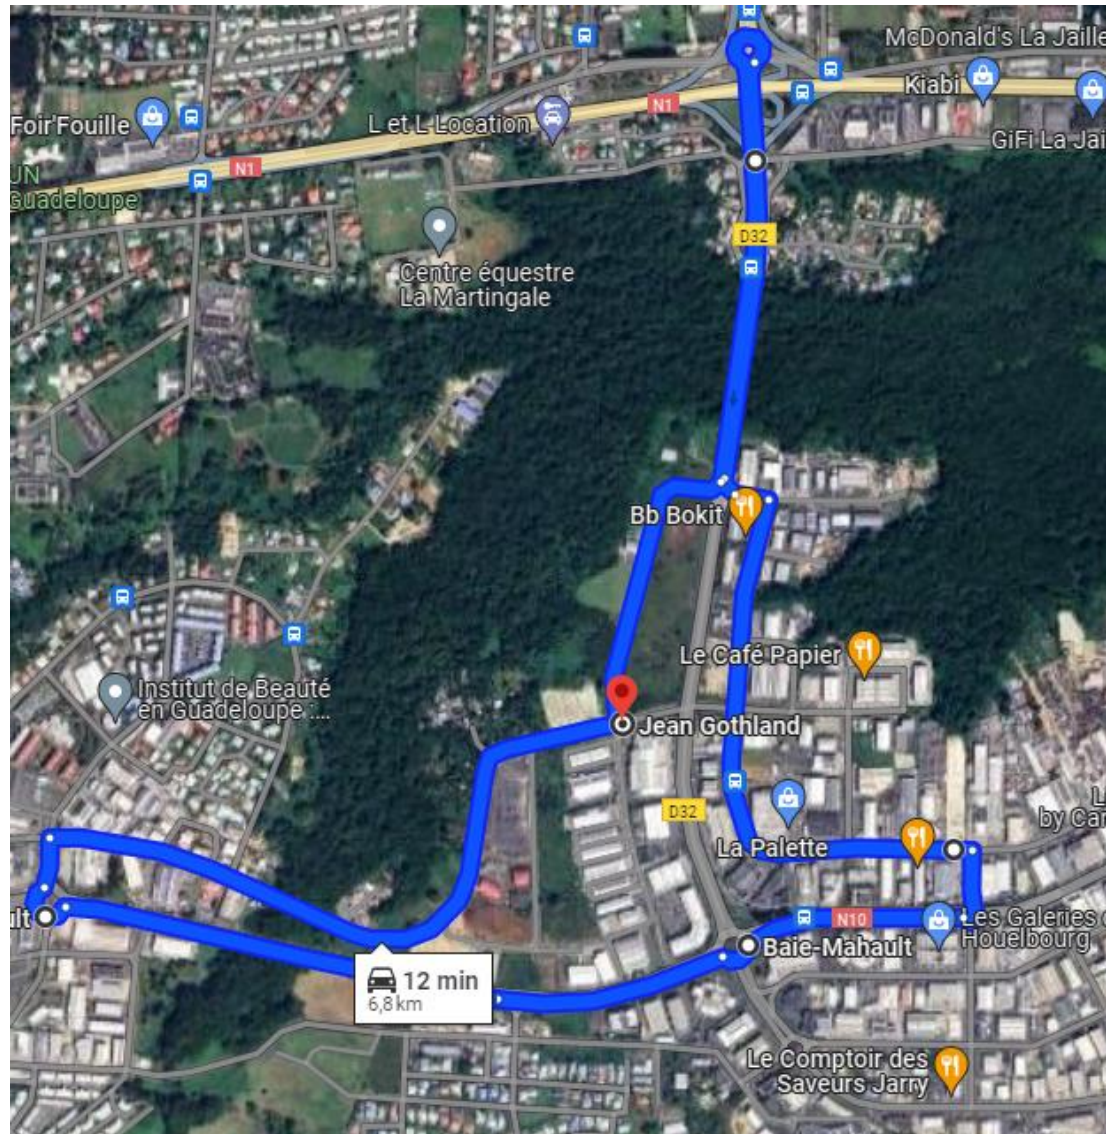

Circuit 4 : intérieur de Jarry

Parc d'activité de Jarry	Baie-Mahault
Jean Audebert	Baie-Mahault
Rond point Moudong	Baie-Mahault
Rond point Pavillon	Baie-Mahault
Henry Becquerel	Baie-Mahault
Pole emploi	Baie-Mahault
Imm Laminasca	Baie-Mahault
Voie verte	Baie-Mahault
Rond point La Jaille	Baie-Mahault
Voie verte	Baie-Mahault
Jean Gothland	Baie-Mahault