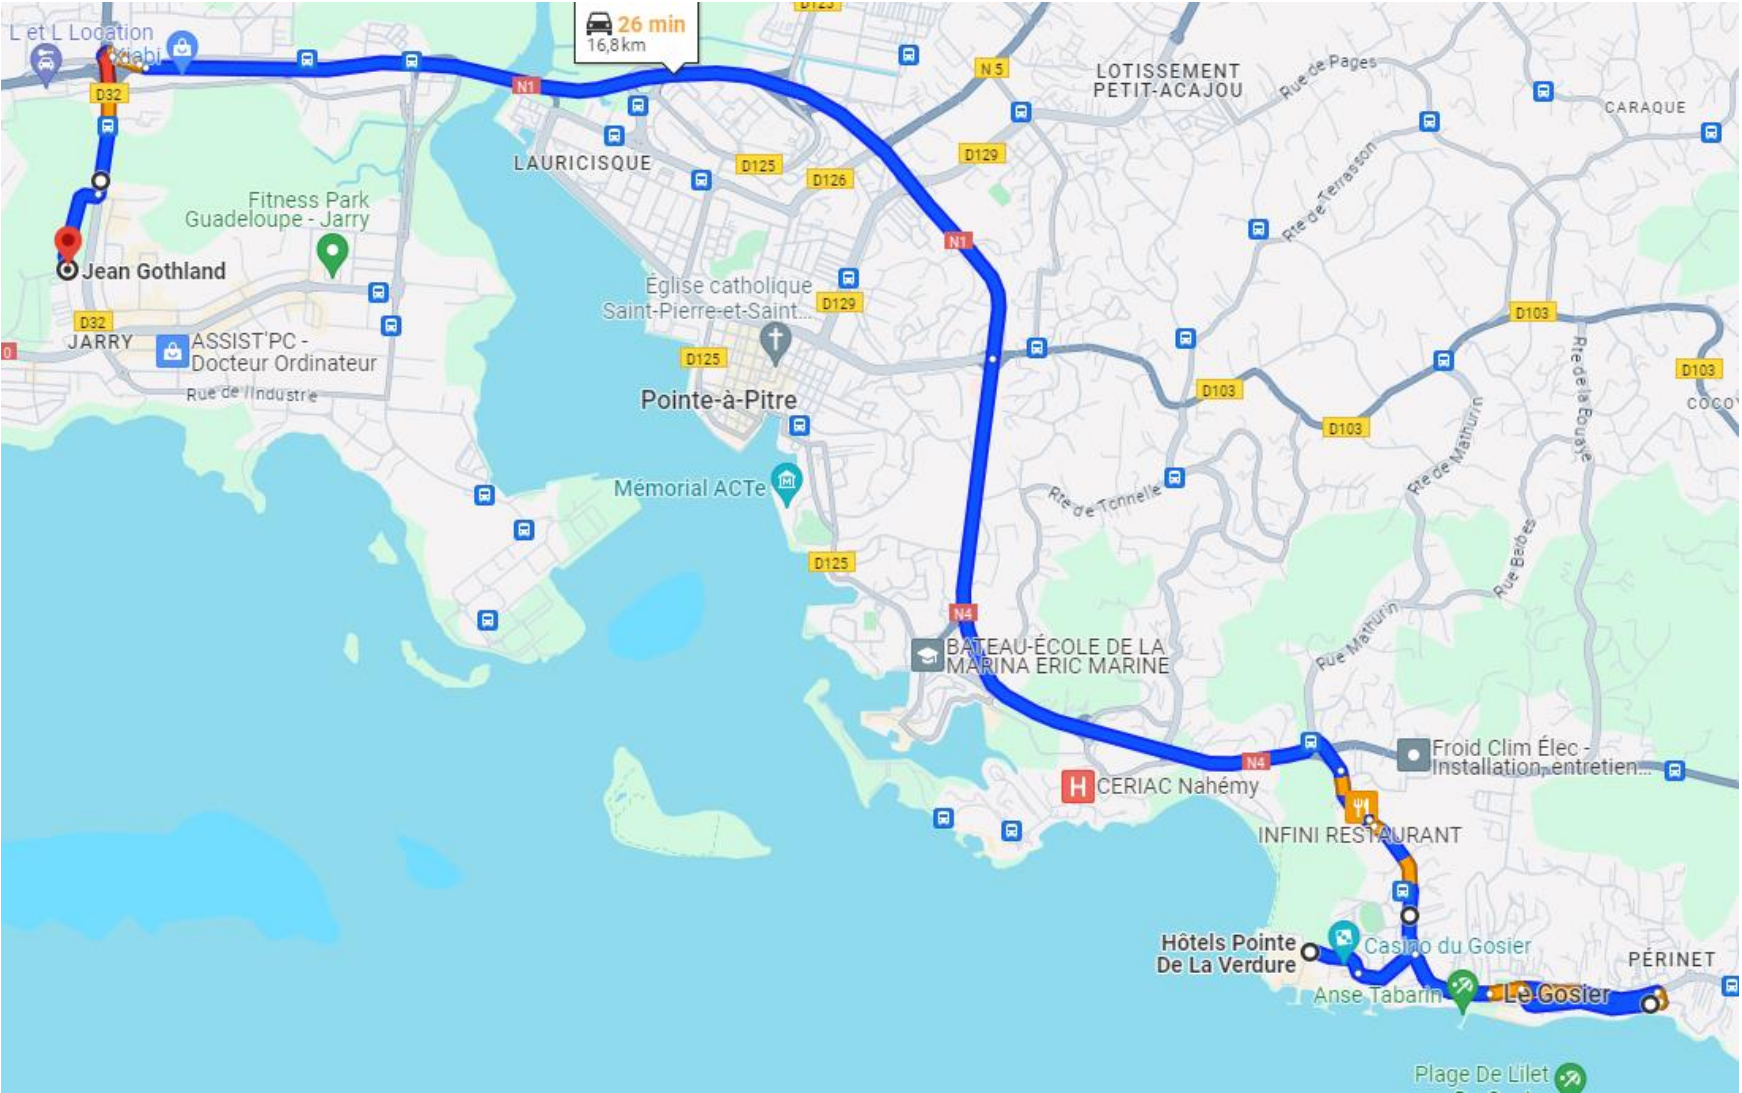

Parc d'Activités
de Jarry
Baie-Mahault

CHANTÉ

nnèl

20H | Pirouli Band
21H | Kasika

23 DECEMBRE 2024

19:00 -02:00

toutes les 30 minutes (circuit 1 et 2)

toutes les 15 minutes (circuit 3 et 4)

Services études et Méthodes

Circuit 1: Milénis - Parc d'activité de Jarry

Pointe d'or	Les Abymes
Carr Simonet	Les Abymes
Quatre Chemins	Les Abymes
Abymes Centre	Les Abymes
Ctre commercial Milenis	Les Abymes
CREPS	Les Abymes
Morne vergain	Les Abymes
Res. M. Galante	Les Abymes
parking de Mega chaus	Les Abymes
Anquetil	Les Abymes
Hibiscus	Les Abymes
Vieux bourg abymes	Les Abymes
Rond point miquel	Les Abymes
Légétimus	pointe à pitre
centre des arts	pointe à pitre
gare de bergevin	pointe à pitre
Rond point grand camps	Les Abymes
Agathon	Baie-Mahault
La jaille 2	Baie-Mahault
RSMA	Baie-Mahault
Voie verte	Baie-Mahault
Jean gothland	Baie-Mahault
Parc d'activité de Jarry	Baie-Mahault

CIRCUIT 2:Hotels pointe de la verdure-parc d'activité de Jarry

Hôtels pointe de la verdure	Le Gosier
Casino	Le Gosier
Rue de l'Atlantique	Le Gosier
Pte de la Verdure	Le Gosier
Anse Tabarin	Le Gosier
Parc du Calvaire	Le Gosier
Amédée Clara	Le Gosier
Mairie du Gosier	Le Gosier
Médiathèque	Le Gosier
Gerty Archimède Gosier	Le Gosier
Docteur Hélène	Le Gosier
Ecole de poucet	Le Gosier
Grd Baie	Le Gosier
Bas du fort	Le Gosier
Agathon	Baie-Mahault
La jaille 2	Baie-Mahault
RSMA	Baie-Mahault
Voie verte	Baie-Mahault
Jean gothland	Baie-Mahault
Parc d'activité de jarry	Baie-Mahault

Circuit 3 :stade Baie-Mahault- parc d'activité de Jarry

Stade de Baie mahault	Baie-Mahault
BLD de destrelland	Baie-Mahault
les Acacias	Baie-Mahault
Ctre commercial Destrelland	Baie-Mahault
Destrelland	Baie-Mahault
Vélodrome	Baie-Mahault
Rt pt Jabrun	Baie-Mahault
Les eaux claires	Baie-Mahault
Rond point Moudong	Baie-Mahault
Rond point Pavillon	Baie-Mahault
Rond point la jaille	Baie-Mahault
Voie verte	Baie-Mahault
Jean Gothland	Baie-Mahault
Parc d'activité de Jarry	Baie-Mahault