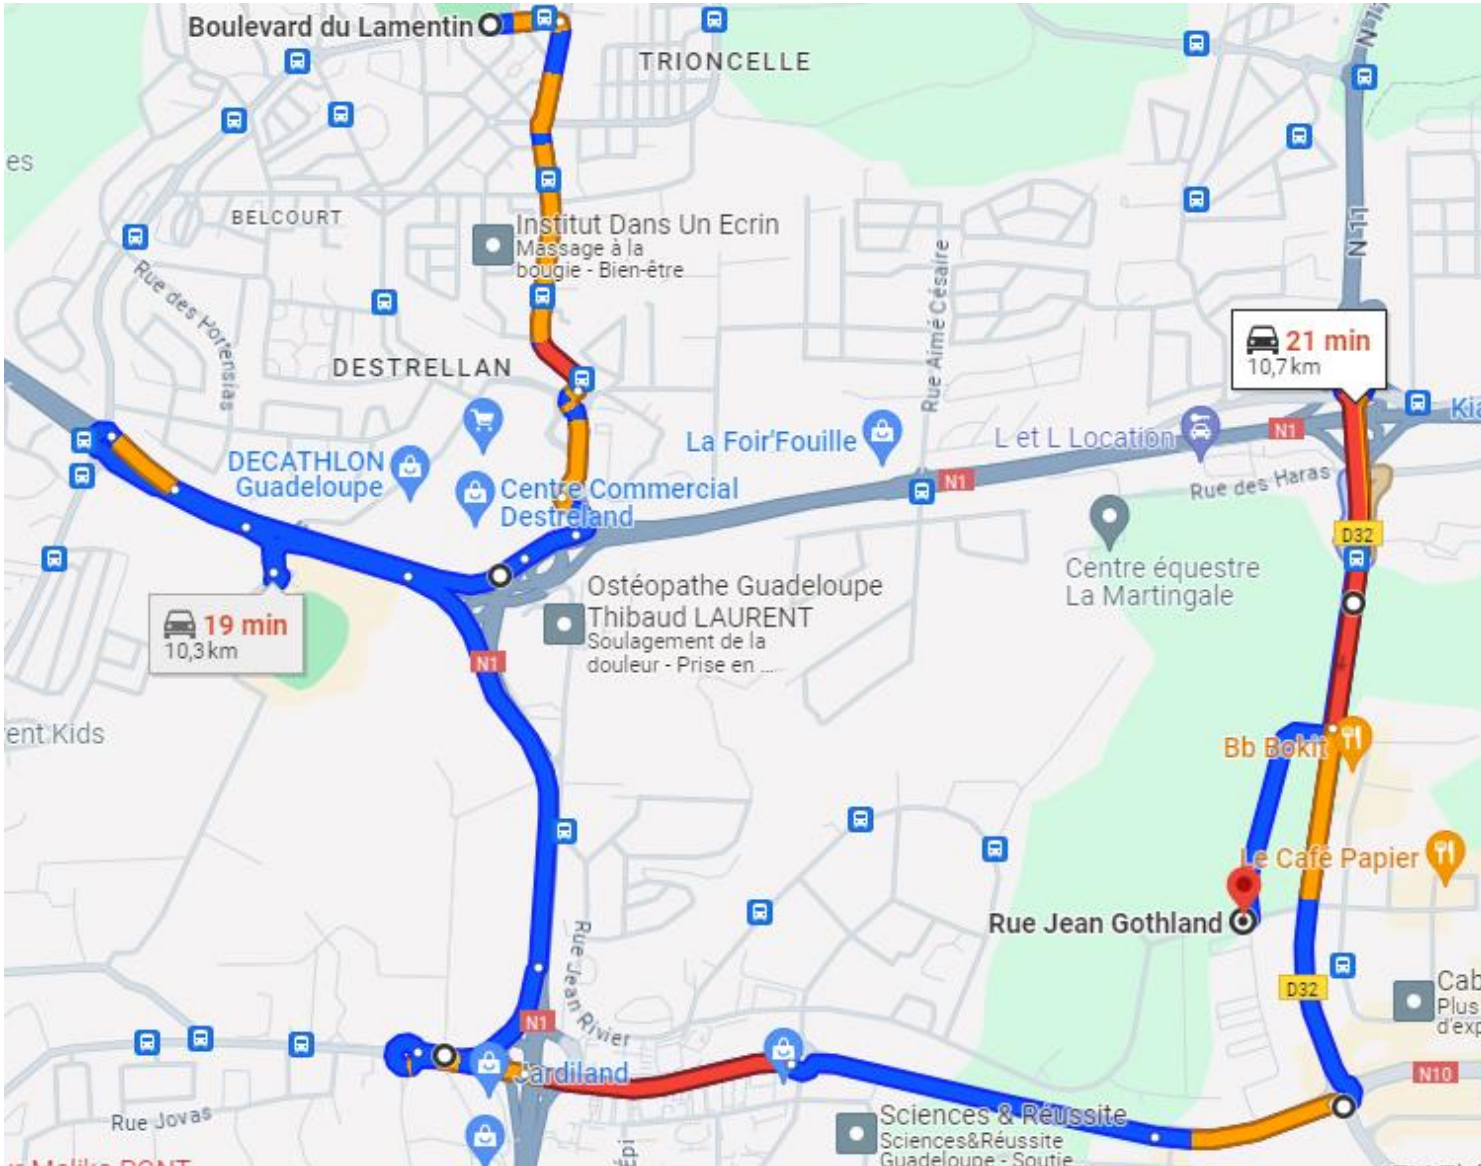

Services études et Méthodes

Circuit 1: Milénis - Parc d'activité de Jarry

Pointe d'or	Les Abymes
Carr Simonet	Les Abymes
Quatre Chemins	Les Abymes
Abymes Centre	Les Abymes
Ctre commercial Milenis	Les Abymes
CREPS	Les Abymes
Morne vergain	Les Abymes
Res. M. Galante	Les Abymes
parking de Mega chaus	Les Abymes
Anquetil	Les Abymes
Hibiscus	Les Abymes
Vieux bourg abymes	Les Abymes
Rond point miquel	Les Abymes
Légétimus	pointe à pitre
centre des arts	pointe à pitre
gare de bergevin	pointe à pitre
Rond point grand camps	Les Abymes
Agathon	Baie-Mahault
La jaille 2	Baie-Mahault
RSMA	Baie-Mahault
Voie verte	Baie-Mahault
Jean gothland	Baie-Mahault
Parc d'activité de Jarry	Baie-Mahault

CIRCUIT 2:Hotels pointe de la verdure-parc d'activité de Jarry

Hôtels pointe de la verdure	Le Gosier
Casino	Le Gosier
Rue de l'Atlantique	Le Gosier
Pte de la Verdure	Le Gosier
Anse Tabarin	Le Gosier
Parc du Calvaire	Le Gosier
Amédée Clara	Le Gosier
Mairie du Gosier	Le Gosier
Médiathèque	Le Gosier
Gerty Archimède Gosier	Le Gosier
Docteur Hélène	Le Gosier
Ecole de poucet	Le Gosier
Grd Baie	Le Gosier
Bas du fort	Le Gosier
Agathon	Baie-Mahault
La jaille 2	Baie-Mahault
RSMA	Baie-Mahault
Voie verte	Baie-Mahault
Jean gothland	Baie-Mahault
Parc d'activité de jarry	Baie-Mahault

Circuit 3 :stade Baie-Mahault- parc d'activité de Jarry

Stade de Baie mahault	Baie-Mahault
BLD de destrelland	Baie-Mahault
les Acacias	Baie-Mahault
Ctre commercial Destrelland	Baie-Mahault
Destrelland	Baie-Mahault
Vélodrome	Baie-Mahault
Rt pt Jabrun	Baie-Mahault
Les eaux claires	Baie-Mahault
Rond point Moudong	Baie-Mahault
Rond point Pavillon	Baie-Mahault
Rond point la jaille	Baie-Mahault
Voie verte	Baie-Mahault
Jean Gothland	Baie-Mahault
Parc d'activité de Jarry	Baie-Mahault